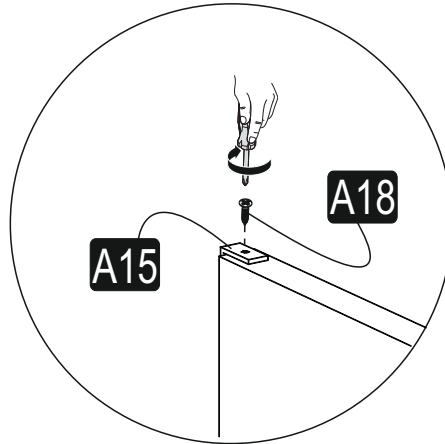

3

h: horizontal

v: vertical